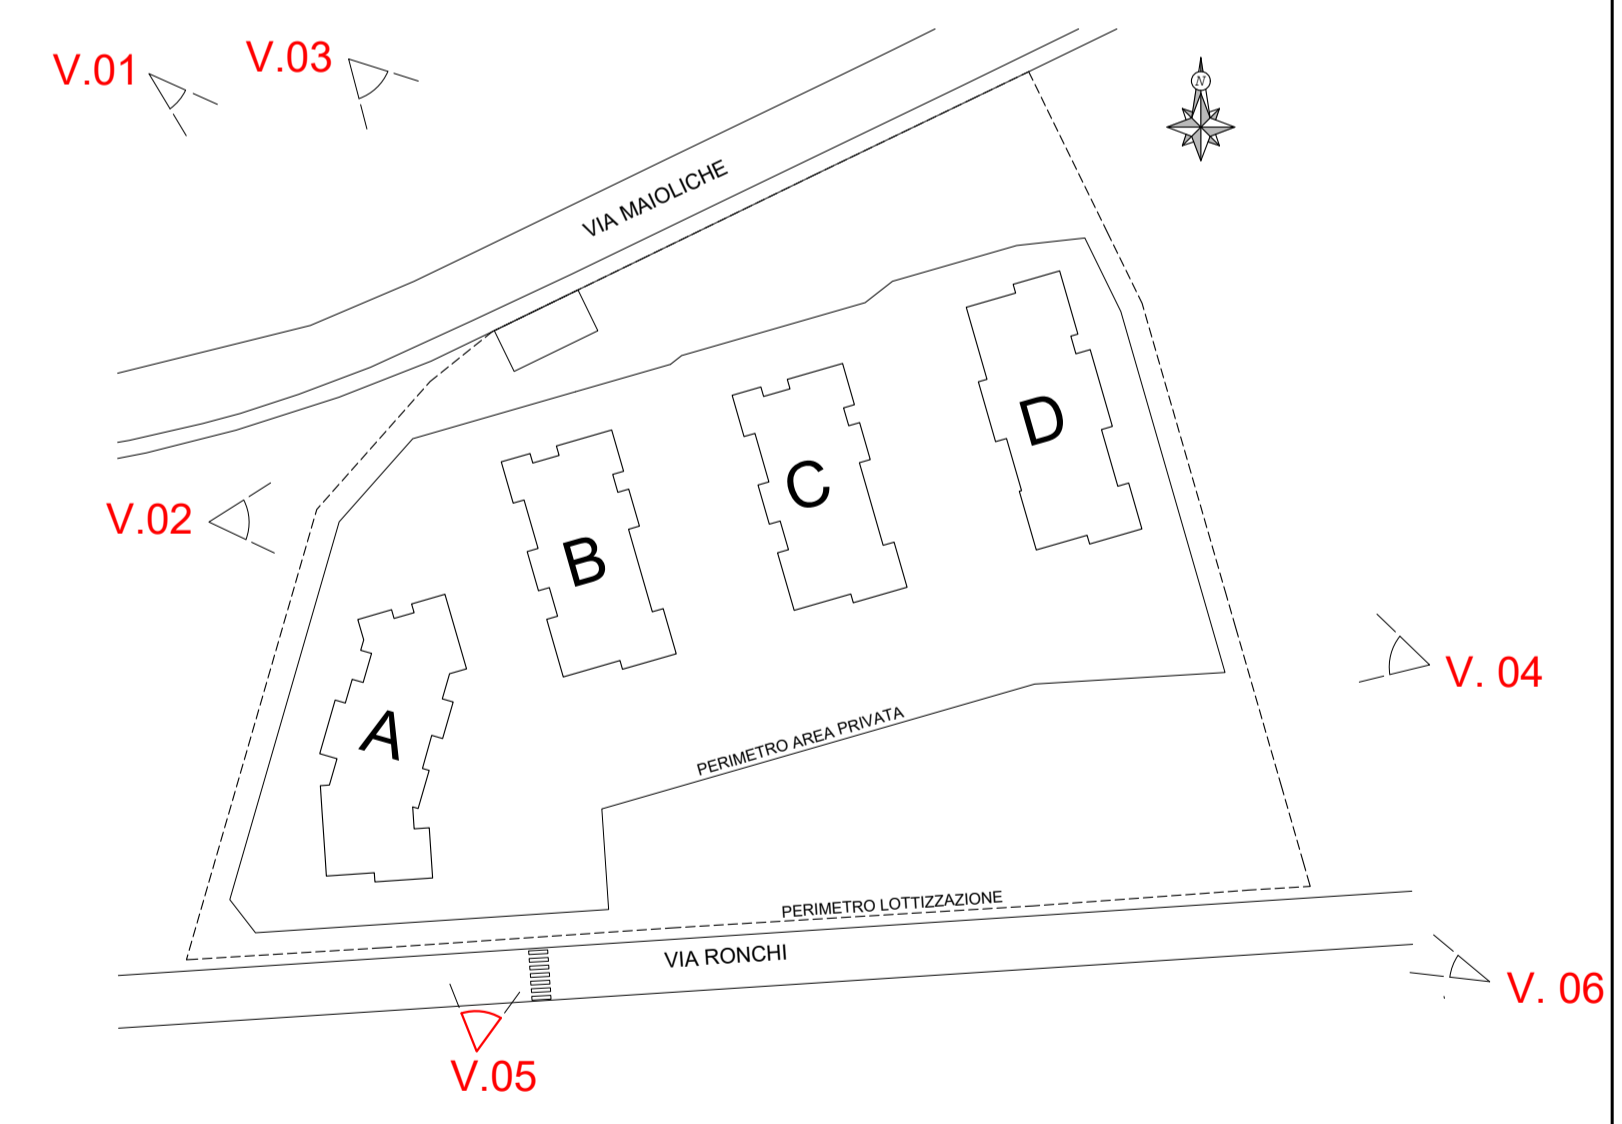

Vista n. 01 - Via Maioliche

Vista n. 04 - Via Ronchi

PERCORSI pedonali

Vista n. 02 - Via Maioliche

Vista n. 05 - Via Romchi

Vista n. 03 - Via Maioliche

Vista n. 06 - Via Ronchi

COMMITTENTE GIRARDELLI SRL	DATA PROGETTO marzo 2026
OGGETTO COMUNE DI ROVERETO - PROVINCIA AUTONOMA DI TRENTO PIANO DI LOTTIZZAZIONE PL5 - MASTER TOOLS p.ed. 2980 e pp. ff. 2154/3 - 2154/4 C.C. Rovereto	TAVOLA Tav. 18
CATEGORIA VARIANTE PIANO DI LOTTIZZAZIONE	SCALA varie
TITOLO Viste - Render	NOTE
Studio di Ingegneria Lucio Manzana Rovereto (TN) - via Livenza 24 - mail lucio.manzana65@gmail.com - P.IVA 01495130229	
TIMBRO ORDINE DEGLI INGEGNERI DELLA PROV. DI TRENTO dott. ING. LUCIO MANZANA N. 1524	